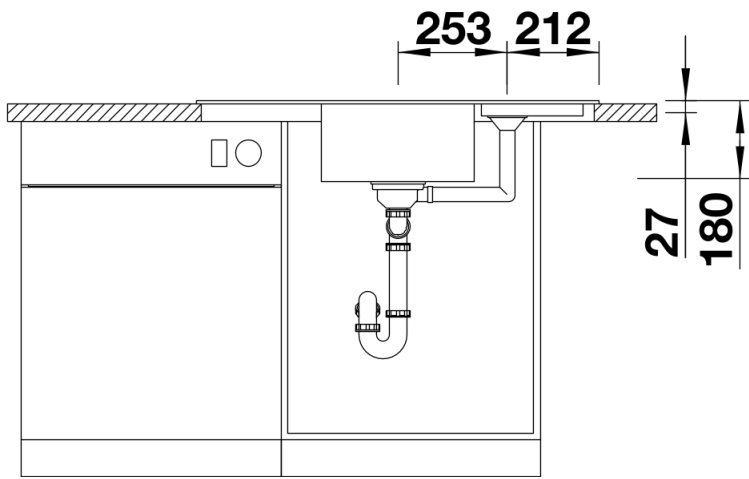

Информация о товаре ZIA 9 E

Артикул 514758

Преимущество

- Прямолинейные контуры подчеркнуты узким кантом
- Симметричность и сбалансированность пропорций
- Вместительная основная чаша с малыми радиусами закруглений расположена по центру
- Компактное крыло с интегрированным дополнительным сливом
- Подходит для установки как в угловой, так и в обычный шкаф
- Возможна установка под столешницу

Вырез

Вид спереди

Вид сбоку