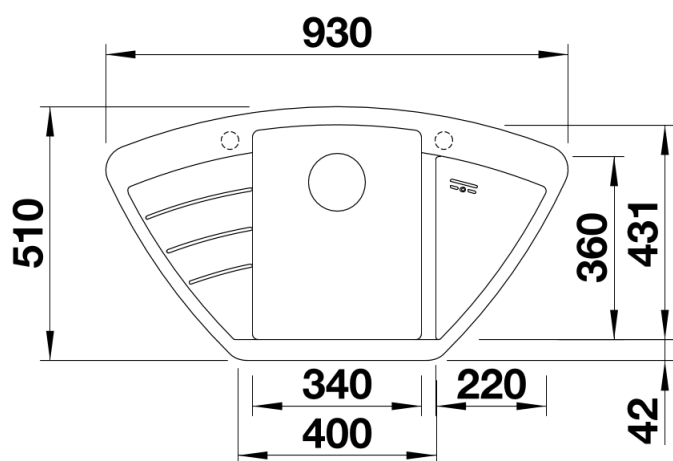

Комплектация

- отводная арматура с корзинчатым вентилем 3 1/2“.

Детали

Вид сверху