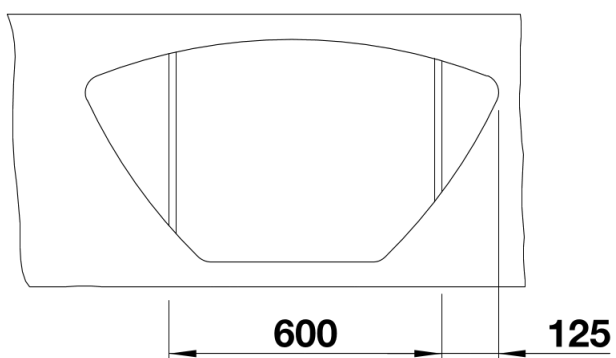

Информация о товаре ZIA 9 E

Артикул 514758

Преимущество

- Прямолинейные контуры подчеркнуты узким кантом
- Симметричность и сбалансированность пропорций
- Вместительная основная чаша с малыми радиусами закруглений расположена по центру
- Компактное крыло с интегрированным дополнительным сливом
- Подходит для установки как в угловой, так и в обычный шкаф
- Возможна установка под столешницу

Вырез

Вид спереди

Вид сбоку