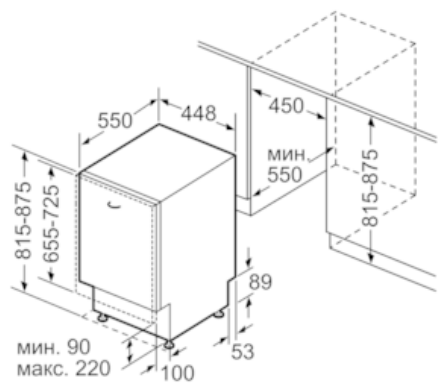

##### Технические особенности

Встраиваемый/ свободстоящий : Встроенный  
Кол-во комплектов посуды : 10  
Съемная рабочая поверхность : Нет  
Декоративные рамы/ поверхности : Нет возможности доукомплектовать декоративными рамами  
Цвет панели : Grey  
Частота (Гц) : 50; 60  
Длина сетевого кабеля (см) : 175  
Тип штепсельной вилки : Европейская, заземленная  
Длина подводящего шланга (см) : 165  
Длина отводящего шланга (см) : 205  
Высота с рабочей поверхностью (мм) : 0  
Высота без рабочей поверхности (мм) : 815  
Максимальная регулируемая высота (мм) : 60  
Размеры прибора в упаковке (мм) (ВхШхГ) : 880 x 670 x 510  
Вес нетто (кг) : 33,340  
Вес брутто (кг) : 35,0  
Напряжение (В) : 220-240  
Мощность подключения (Вт) : 2400  
Предохранители (А) : 10  
Проточный водонагреватель : Да  
Параметры потребления воды (л) : 9,5  
Потребление энергии (кВтч) : 0,91  
Длительность программы сравнения (мин) : 220

### Короба

- VarioDrawer
- Три положения верхнего короба с системой Rackmatic-3, легко переставить по высоте даже при полной загрузке
- Стопоры на передних колесах нижней корзины предотвращают сход корзины с направляющих
- Складные направляющие для тарелок в нижнем коробе (2)
- Полочка для чашек в верхнем коробе

№ 70, Встраиваемая посудомоечная машина, 45  
см  
S857HMX80R

Размерные чертежи

Размеры в мм