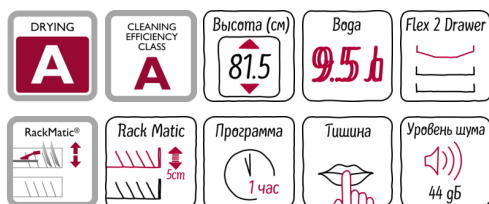

N 70, Встраиваемая посудомоечная машина, 45 см  
S857HMX80R

COOKING PASSION SINCE 1877

A

✓ AquaStop даёт пожизненную гарантию от повреждения водой.

#### Оснащение

##### Технические особенности

Встраиваемый/ свободстоящий : Встроенный  
Кол-во комплектов посуды : 10  
Съемная рабочая поверхность : Нет  
Декоративные рамы/ поверхности : Нет возможности доукомплектовать декоративными рамами  
Цвет панели : Grey  
Частота (Гц) : 50; 60  
Длина сетевого кабеля (см) : 175  
Тип штепсельной вилки : Европейская, заземленная  
Длина подводящего шланга (см) : 165  
Длина отводящего шланга (см) : 205  
Высота с рабочей поверхностью (мм) : 0  
Высота без рабочей поверхности (мм) : 815  
Максимальная регулируемая высота (мм) : 60  
Размеры прибора в упаковке (мм) (ВхШхГ) : 880 x 670 x 510  
Вес нетто (кг) : 33,340  
Вес брутто (кг) : 35,0  
Напряжение (В) : 220-240  
Мощность подключения (Вт) : 2400  
Предохранители (А) : 10  
Проточный водонагреватель : Да  
Параметры потребления воды (л) : 9,5  
Потребление энергии (кВтч) : 0,91  
Длительность программы сравнения (мин) : 220

### Короба

- VarioDrawer
- Три положения верхнего короба с системой Rackmatic-3, легко переставить по высоте даже при полной загрузке
- Стопоры на передних колесах нижней корзины предотвращают сход корзины с направляющих
- Складные направляющие для тарелок в нижнем коробе (2)
- Полочка для чашек в верхнем коробе